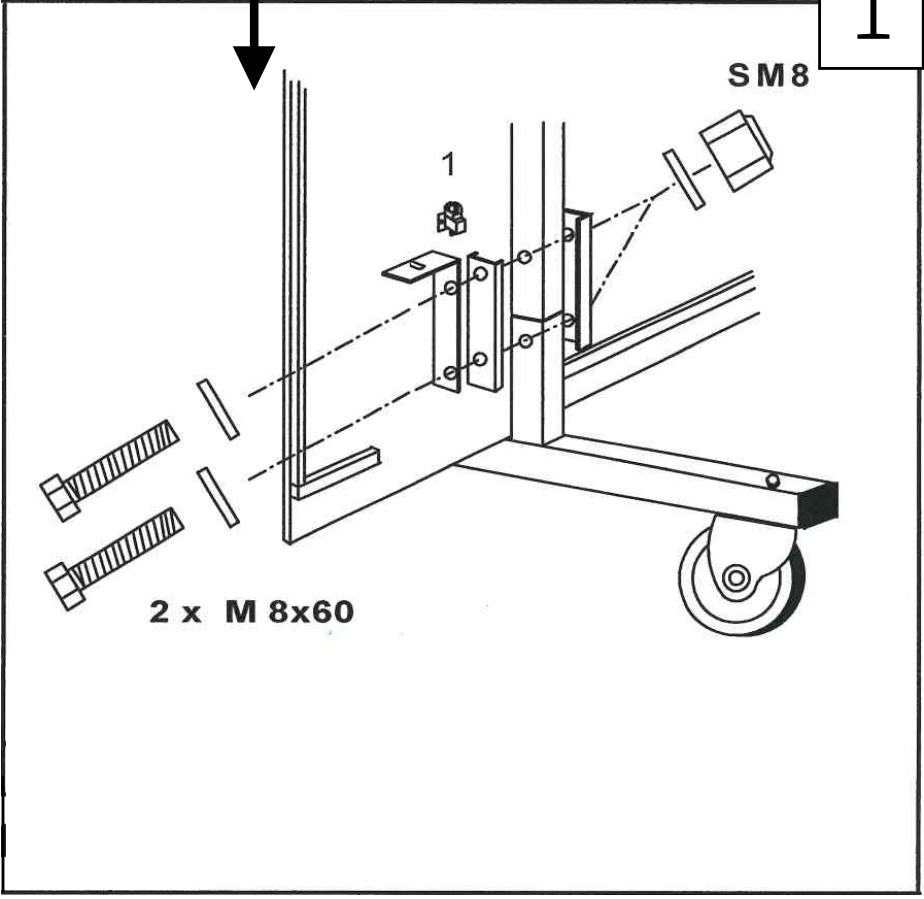

JOOLA®

Art. 11290 JOOLA WORLD CUP 25-S ITTF grün / green
Art. 11291 JOOLA WORLD CUP 25-S ITTF blau / blue

09.2021

EN 14468-1

1

SM8

1

2 x M 8x60

2

3

World Cup 25-S ITTF

		2x
		2x
	4x30	2x
	M 8 x 60	8x
	M 6 x 20	2x
	SM8	16 x
	Hutmutter SM6	2x
	M8	2x
	∅ 8,4	16x
	∅ 6,4	6x
		8x
		1x
		1x
		4x