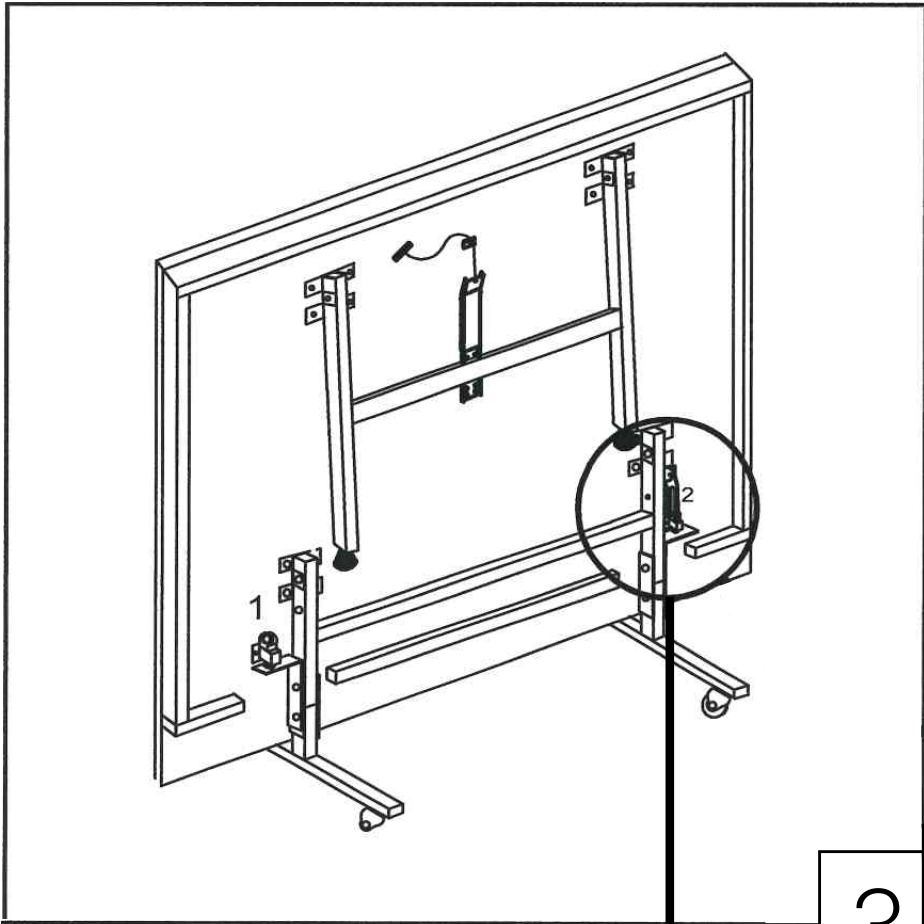

JOOLA®

Art. 11290 JOOLA WORLD CUP 25-S ITTF grün / green
Art. 11291 JOOLA WORLD CUP 25-S ITTF blau / blue

09.2021

EN 14468-1

1

SM8

1

2 x M 8x60

2

3

World Cup 25-S ITTF

		2x
		2x
	4x30	2x
	M 8 x 60	8x
	M 6 x 20	2x
	SM8	16 x
	Hutmutter SM6	2x
	M8	2x
	∅ 8,4	16x
	∅ 6,4	6x
		8x
		1x
		1x
		4x