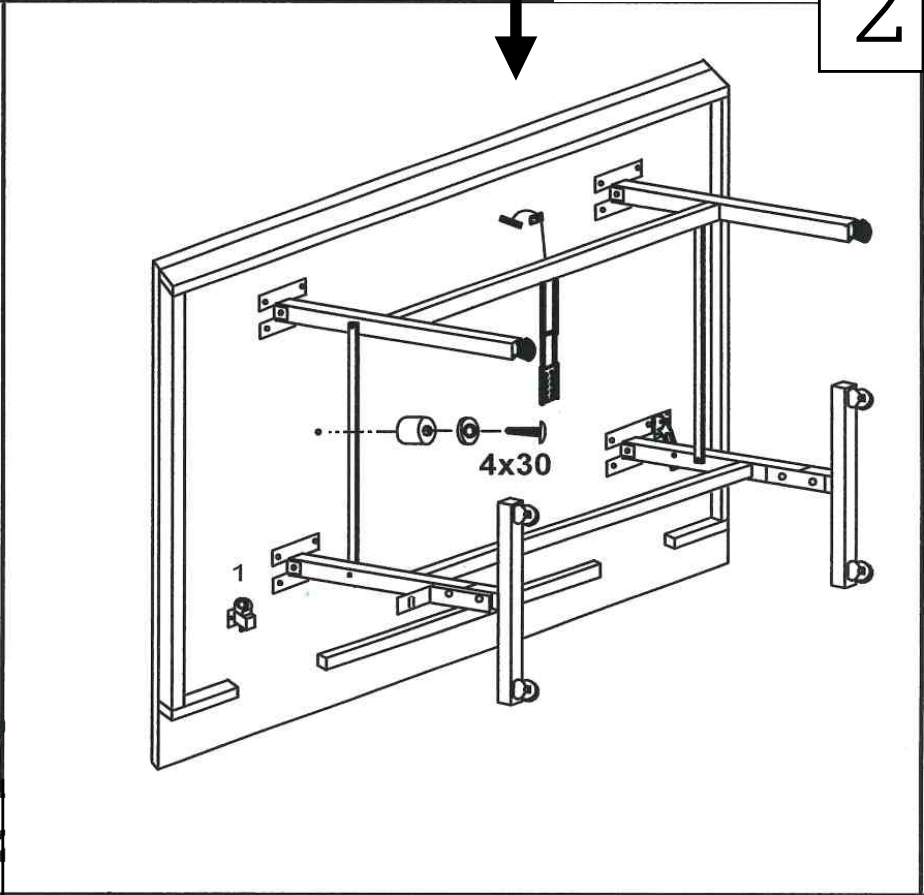

JOOLA®

Art. 11290 JOOLA WORLD CUP 25-S ITTF grün / green
Art. 11291 JOOLA WORLD CUP 25-S ITTF blau / blue

09.2021

EN 14468-1

1

SM8

1

2 x M 8x60

2

3

World Cup 25-S ITTF

		2x
		2x
	4x30	2x
	M 8 x 60	8x
	M 6 x 20	2x
	SM8	16 x
	Hutmutter SM6	2x
	M8	2x
	∅ 8,4	16x
	∅ 6,4	6x
		8x
		1x
		1x
		4x