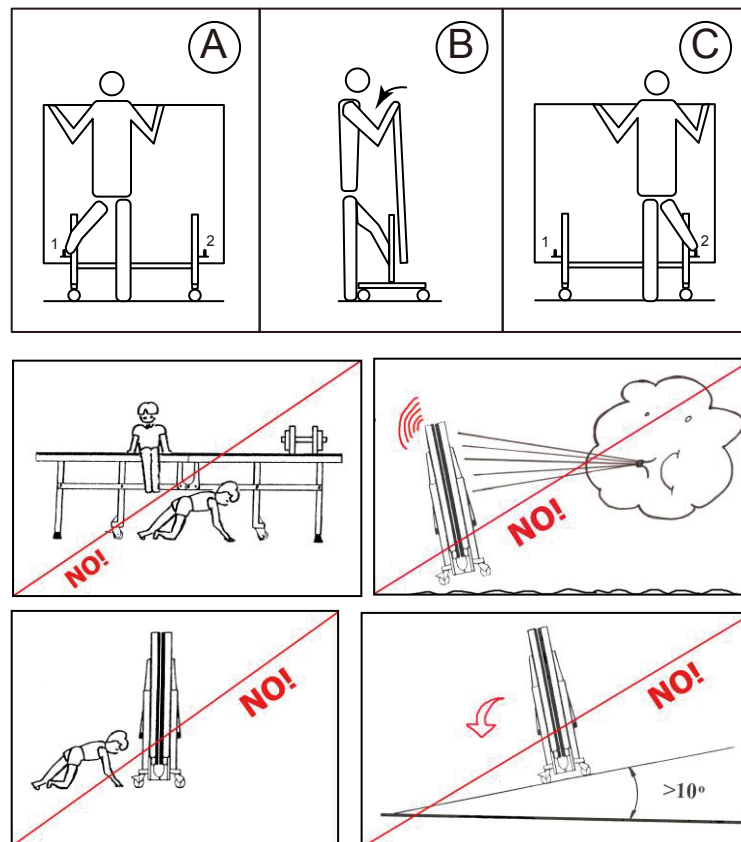

JOOLA®

Art. 11290 JOOLA WORLD CUP 25-S ITTF grün / green
Art. 11291 JOOLA WORLD CUP 25-S ITTF blau / blue

09.2021

EN 14468-1

1

SM8

1

2 x M 8x60