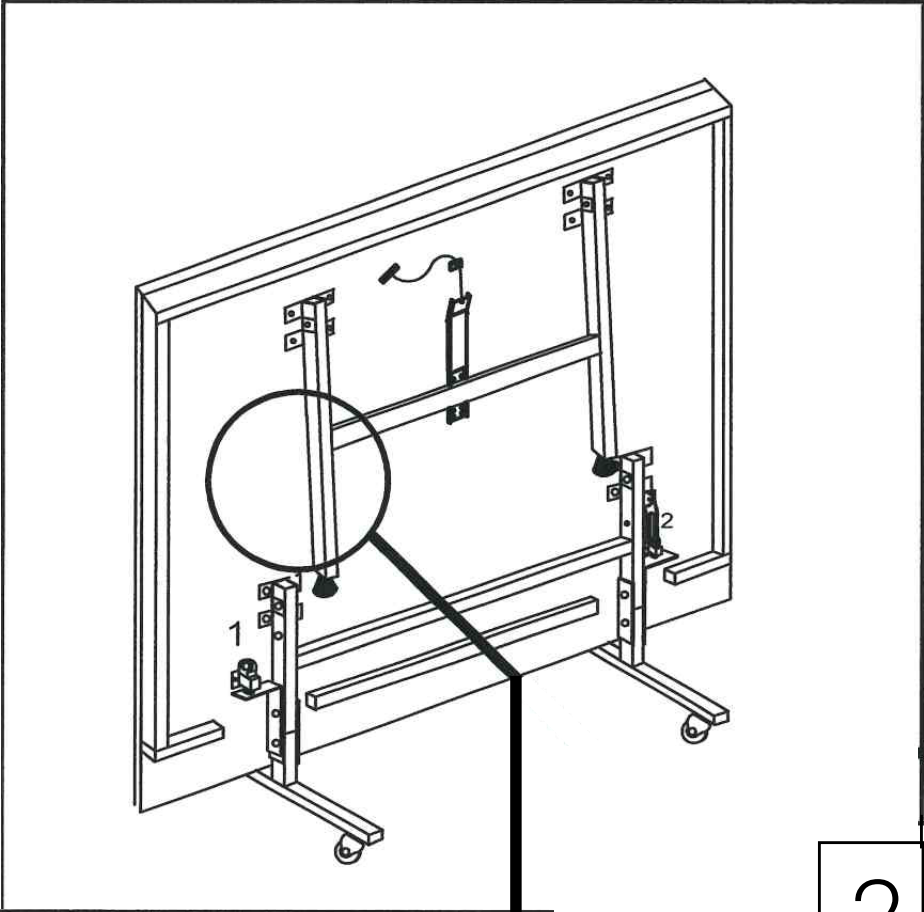

JOOLA®

Art. 11290 JOOLA WORLD CUP 25-S ITTF grün / green
Art. 11291 JOOLA WORLD CUP 25-S ITTF blau / blue

09.2021

EN 14468-1

1

SM8

1

2 x M 8x60

2

3

World Cup 25-S ITTF

		2x
		2x
	4x30	2x
	M 8 x 60	8x
	M 6 x 20	2x
	SM8	16 x
	Hutmutter SM6	2x
	M8	2x
	∅ 8,4	16x
	∅ 6,4	6x
		8x
		1x
		1x
		4x