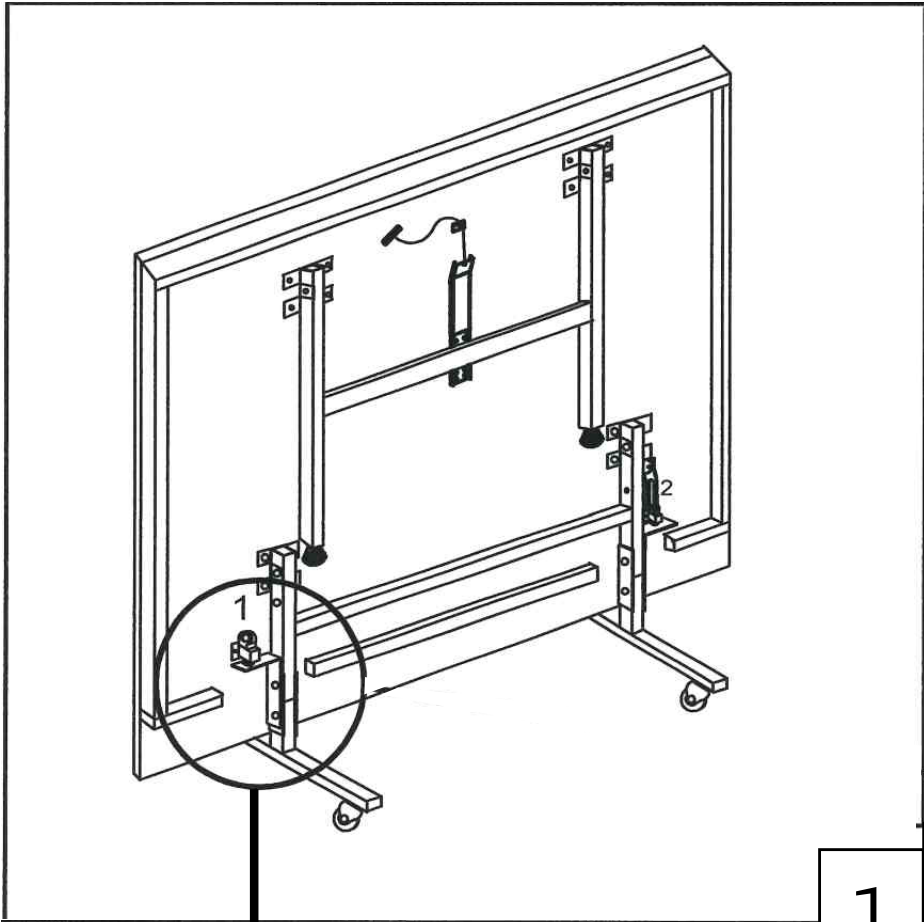

JOOLA®

Art. 11290 JOOLA WORLD CUP 25-S ITTF grün / green
Art. 11291 JOOLA WORLD CUP 25-S ITTF blau / blue

09.2021

EN 14468-1

1

SM8

1

2 x M 8x60

2

3

World Cup 25-S ITTF

		2x
		2x
	4x30	2x
	M 8 x 60	8x
	M 6 x 20	2x
	SM8	16 x
	Hutmutter SM6	2x
	M8	2x
	∅ 8,4	16x
	∅ 6,4	6x
		8x
		1x
		1x
		4x