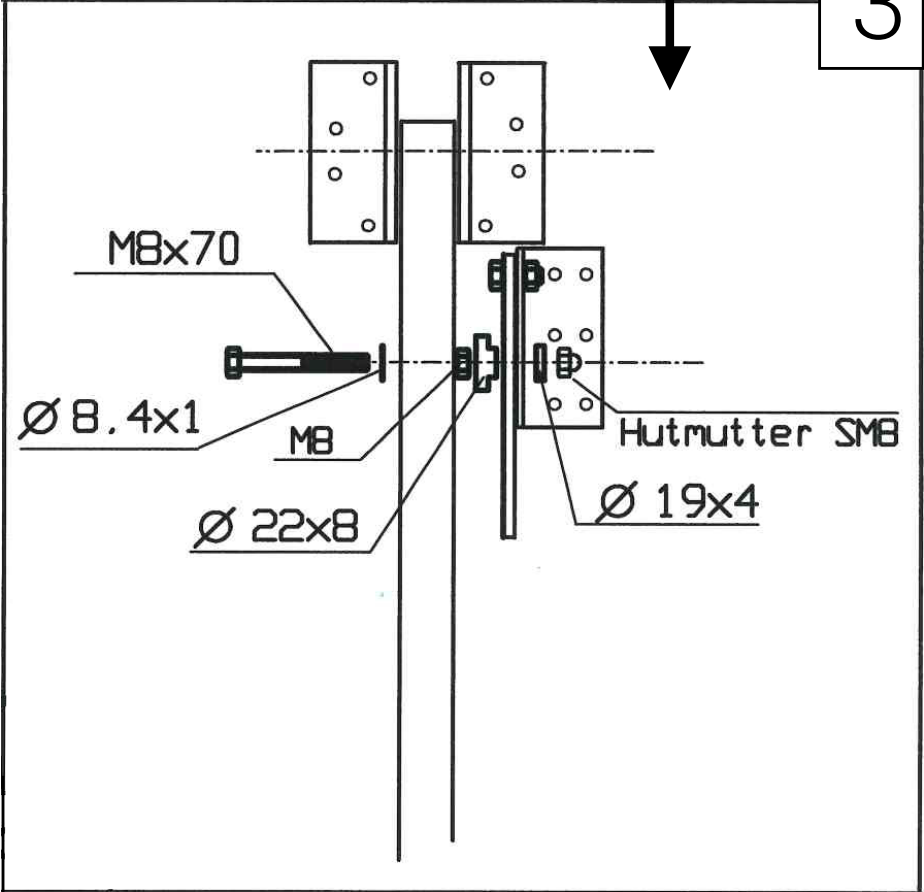

JOOLA®

Art. 11290 JOOLA WORLD CUP 25-S ITTF grün / green
Art. 11291 JOOLA WORLD CUP 25-S ITTF blau / blue

09.2021

EN 14468-1

1

SM8

1

2 x M 8x60

2

3

World Cup 25-S ITTF

		2x
		2x
	4x30	2x
	M 8 x 60	8x
	M 6 x 20	2x
	SM8	16 x
	Hutmutter SM6	2x
	M8	2x
	∅ 8,4	16x
	∅ 6,4	6x
		8x
		1x
		1x
		4x